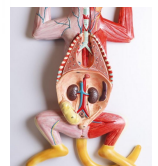

Model pitvy březí kočky, 9 dílů

Popis

Tento 9dílný rozložitelný model březí kočky je vynikajícím doplňkem pro praktický výcvik pitvy a nabízí jednoduchou vizualizaci povrchového svalstva. Model kočky v přibližné životní velikosti obsahuje vyjimatelné vnitřní orgány jako jsou játra, srdce, plíce a žaludek. V pravém rohu dělohy je zobrazen plod. Součástí balení je očíslovaný klíč. Umístěno na základové desce.