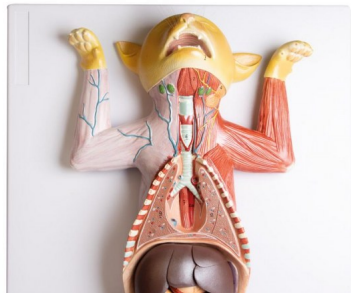

Model pitvy březí kočky, 9 dílů

Popis

Tento 9dílný rozložitelný model březí kočky je vynikajícím doplňkem pro praktický výcvik pitvy a nabízí jednoduchou vizualizaci povrchového svalstva. Model kočky v přibližné životní velikosti obsahuje vyjimatelné vnitřní orgány jako jsou játra, srdce, plíce a žaludek. V pravém rohu dělohy je zobrazen plod. Součástí balení je očíslovaný klíč. Umístěno na základové desce.

Rozměry: 39 x 53 x 17,8 cm.