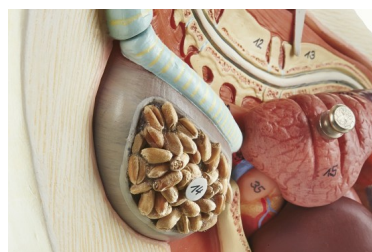

## Popis

Slepice domácí

Skutečná velikost produktu SOMSO-Plast®. Je modelován z přirozené kostry. Na pravé straně je zobrazeno peří, na levé straně jsou orgány. Jednoduchou operací může být trup z peří vyndán, aby byl odkryt svalový systém. Vnitřní orgány jsou vyjímatelné: levá plíce, část jater, žaludek.

Obsahuje 5 částí.

Na zelené základně.

- Hmotnost: 2,55 kg
- Délka: 26 cm
- Šířka: 43 cm
- Výška: 49 cm