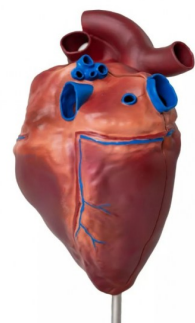

Model srdce koně, zmenšený

Popis

Zmenšený model zobrazuje anatomii koňského srdce včetně 2 síní, komor a ústí hlavních cév. Model je vyroben z tvrdého plastu a je na podstavci.