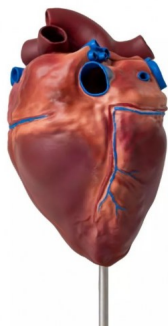

Model srdce koně, zmenšený

Popis

Zmenšený model zobrazuje anatomii koňského srdce včetně 2 síní, komor a ústí hlavních cév. Model je vyroben z tvrdého plastu a je na podstavci.