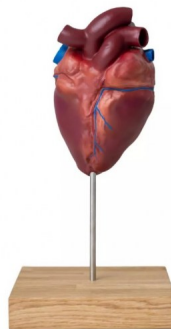

Model srdce koně, zmenšený

Popis

Zmenšený model zobrazuje anatomii koňského srdce včetně 2 síní, komor a ústí hlavních cév. Model je vyroben z tvrdého plastu a je na podstavci.