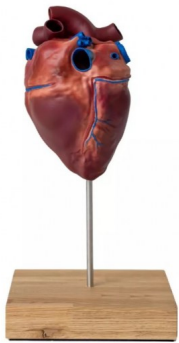

Model srdce koně, zmenšený

Popis

Zmenšený model zobrazuje anatomii koňského srdce včetně 2 síní, komor a ústí hlavních cév. Model je vyroben z tvrdého plastu a je na podstavci.