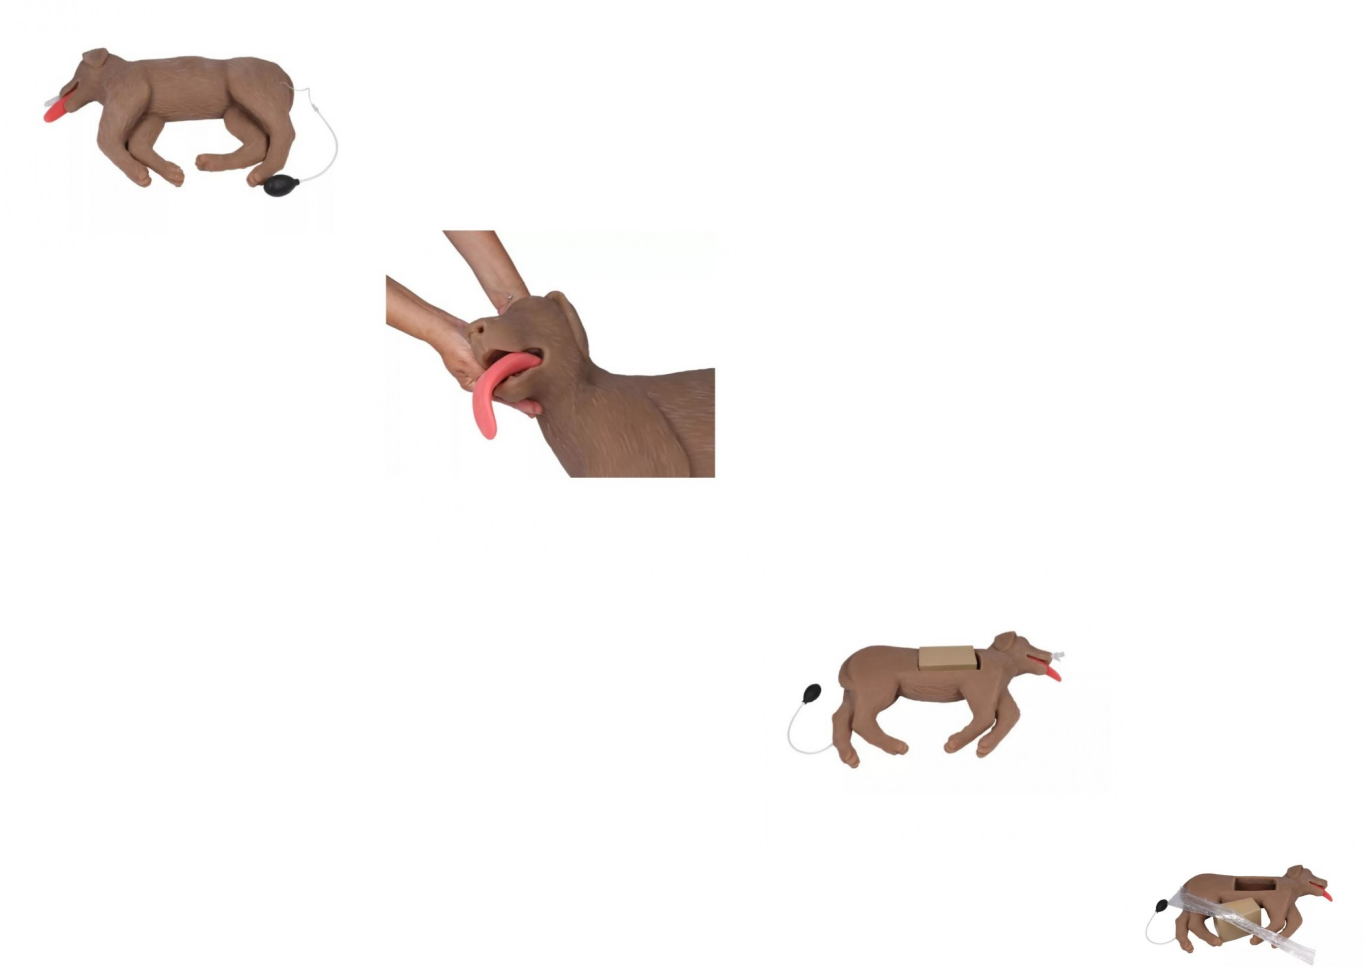

Simulační model pro resuscitaci psa "CooPeR"

Popis

Figurína psa „CooPer,, je určena pro trénink studentů a účastníků veterinárních kurzů a umožňuje naučit se provádět kardiopulmonální resuscitaci (KPR) u psů. S modelem,, CooPeR,, si účastníci výcviku mohou v kontrolovaném prostředí procvičovat správné techniky KPR, včetně stlačování hrudníku a umělých vdechů. Tato výcviková příležitost zajišťuje, že veterináři mohou efektivně reagovat v nouzových situacích a potenciálně zachránit život psa. Možná je rovněž manuální kontrola femorálního pulsu. Model CooPeR se dodává se 100 ks náhradních dýchacích vaků a tréninkovou podložkou. Popř. lze dokoupit náhradní vaky (obj.č. VET4660A).