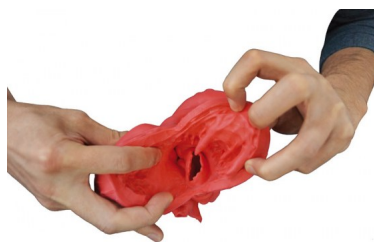

## Model srdce, flexibilní, didaktická verze

### Popis

Tento celosvětově unikátní model byl vytvořen na základě dat z CT vyšetření zdravého dospělého muže. Anatomicky správně zobrazuje všechny vnější i vnitřní struktury. Srdce je vyrobeno z měkkého, realistického materiálu a je v různých bodech otevřeno, aby se umožnil přístup k vnitřním strukturám. Je to perfektní model pro anatomické studie a pro vysvětlení funkce srdce.