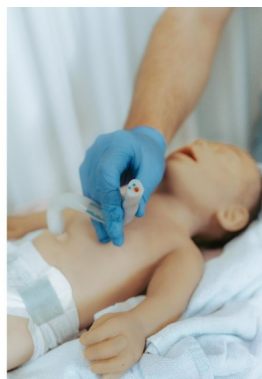

Simulační figurína novorozence „NEMO Premium High End“

Popis

Figurína chlapce, „NEMO Premium High End,“ je dokonalá simulační figurína novorozence. Díky přesné reprodukci anatomie a fyziologie dítěte je model užitečným nástrojem pro všechny typy specializovaného výcviku v neonatologii (pokročilá podpora života, intenzivní péče a různé lékařské postupy). Mezi funkce figuríny patří auskultace srdečních, plicních a břišních zvuků pomocí simulátoru se stetoskopem Bluetooth, fontanela s nastavitelnou hloubkou, několik hmatných pulzů a monitor s mnoha nastavitelnými parametry.

Dýchání

- Realistické pohyby hrudníku a břicha během ventilace
- Auskultace plic
- Ventilace s resuscitační maskou
- Dekomprese jehlou srdce/cirkulace
- Nastavitelná srdeční frekvence a krevní tlak
- Oboustranný brachiální a femorální puls
- Záznam EKG
- Srdeční auskultace

KPR

- Anatomické orientační body pro srdeční masáž
- Realistický kompresní odpor
- Zpětná vazba o kvalitě KPR
- Defibrilace

Další

- Fontanela s nastavitelnou hloubkou
- Pohyb očních víček
- Realistický pohyb kloubů
- Křeče
- Přístup k infuzi
- Intraoseální přístup
- Střevní zvuky
- Uretrální katetrizace
- Rektální přístup, software
- Bezdrátový provoz
- Víceparametrový patientský monitor
- 15 předprogramovaných scénářů
- Podrobný debriefing
- Možnost vestavěného AV záznamu
- Editor scénářů
- EKG a zvukový editor

Součásti

- NEMO neonatální simulační figurína
- Převážný kufr
- Nabíječka se síťovým kabelem
- Simulátor stetoskopu Bluetooth
- software
- Přídavný modul na pupečník
- Náhradní IO noha (nácvikový model nohy)