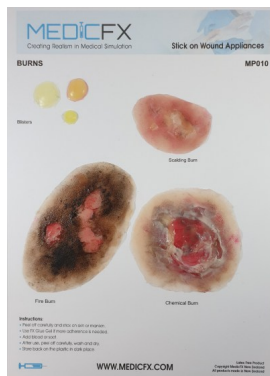

List s popáleninami

Popis

Tyto nalepovací rány jsou z vysoce kvalitního silikonu, rychlé, praktické a velmi realistické.

- samolepicí, ale pro ještě lepší přilnavost aplikujte s lepidlem FX gel .
- snadno se nanáší a odstraňuje bez zanechání zbytků
- znovu použitelné
- omyvatelný teplou vodou

V případě potřeby přidejte krev, hnís, make-up, nečistoty, saze.

Po vyčištění a osušení umístěte imitace zpět na plastovou fólii a uložte na tmavé a chladné místo.