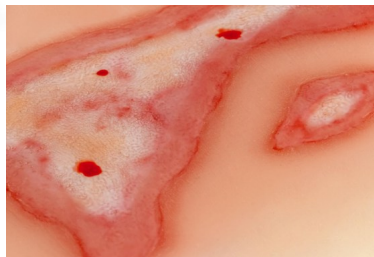

## Imitace poranění - opaření

### Popis

Imitace poranění - opaření. Imitace rány je samolepicí, lze ji nalepit na figurínu i na lidskou kůži. Ránu lze také aplikovat pomocí lepidla na kůži, ale pak muláž ztratí své samolepicí vlastnosti. Baleno v plastovém boxu.