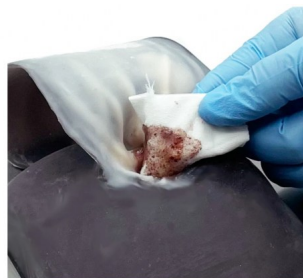

## Ušní maz k modelu psa „Floppy„

### Popis

S touto imitací ušního mazu lze realisticky a prakticky procvičovat čištění uší pomocí modelu psiho ucha „Floppy“. Náhradní balení k modelu 014-010-00.

Obsah balení: 10 ml v nádobce