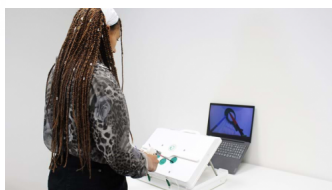

eoSim SurgTrac Elite-Laparoskopický box

Popis

Naučte se a zdokonalujte pokročilé techniky minimálně invazivní chirurgie pomocí eoSim a osnov SurgTrac Core, Advanced & Elite.

Tento laparoskopický тренаžér obsahuje vše, co potřebujete k posunu na další úroveň:

Unikátní laparoskopický box

5 laparoskopických nástrojů: držák jehly, ráčnový drapák, lapač bez ráčny, nůžky a zatlačovač uzlů

Peg deska se závitem

3 klip deska s podložkou na šití

4 klip desky

Vestavěná webová kamera plug and play s vysokým rozlišením 1080p USB