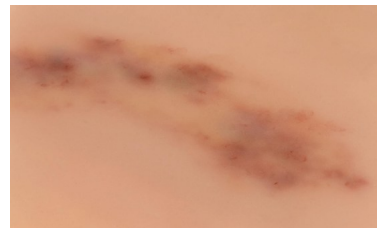

## Imitace poranění - čerstvý hematom

### Popis

Tato silikonová imitace poranění zobrazuje čerstvý hematom. Imitace rány je samolepicí, lze ji nalepit na figurínu i na lidskou kůži. Ránu lze také aplikovat pomocí lepidla na kůži, ale pak muláž ztratí své samolepicí vlastnosti. Baleno v plastovém boxu.