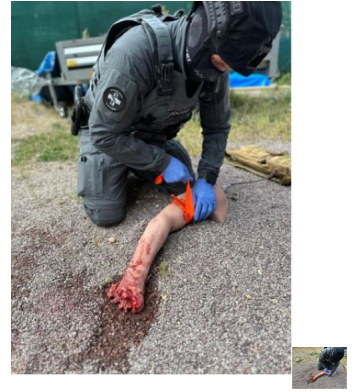

Simulace zástavy krvácení pomocí škrtidla

Popis

Simulační тренаžér paže vhodný k výuce zástavy masivního krvácení metodou za použití turniketů. Model je navržen tak, aby poskytoval realistický výukový zážitek. Je ideální pro potřeby zdravotníků, speciálních jednotek, záchranářů i studentů.

Klíčové vlastnosti a výhody:

- Realistická simulace: naše figurína pro trénink replikuje vzhled a dojem z realistických scénářů a umožňuje vám procvičit si aplikaci škrtidla.
- Nastavitelný tlak: díky nastavitelnému tlaku škrtidla si uživatelé mohou procvičovat použití správné síly tlaku v různých situacích a zajistit tak účinné použití škrtidla.
- Anatomická přesnost: figurína přesně replikuje lidskou anatomii a poskytuje realistické znázornění struktury končetiny, takže je ideální pro zdokonalování technik nasazování škrtidla.
- Odolná konstrukce: model je vyroben z vysoce kvalitních materiálů a je navržen pro časté používání, což zajišťuje jeho dlouhou životnost.
- Uživatelsky přívětivý design: intuitivní provedení usnadňuje začátečnickům i zkušeným profesionálům zlepšovat své dovednosti.
- Přenosný a kompaktní: díky kompaktním rozměrům a lehké konstrukci je snadno přenosný, což umožňuje školení v různých vzdělávacích zařízeních.
- Různé scénáře školení: model lze použít pro různé výcvikové scénáře, od základních aplikačních technik až po pokročilé nouzové situace.