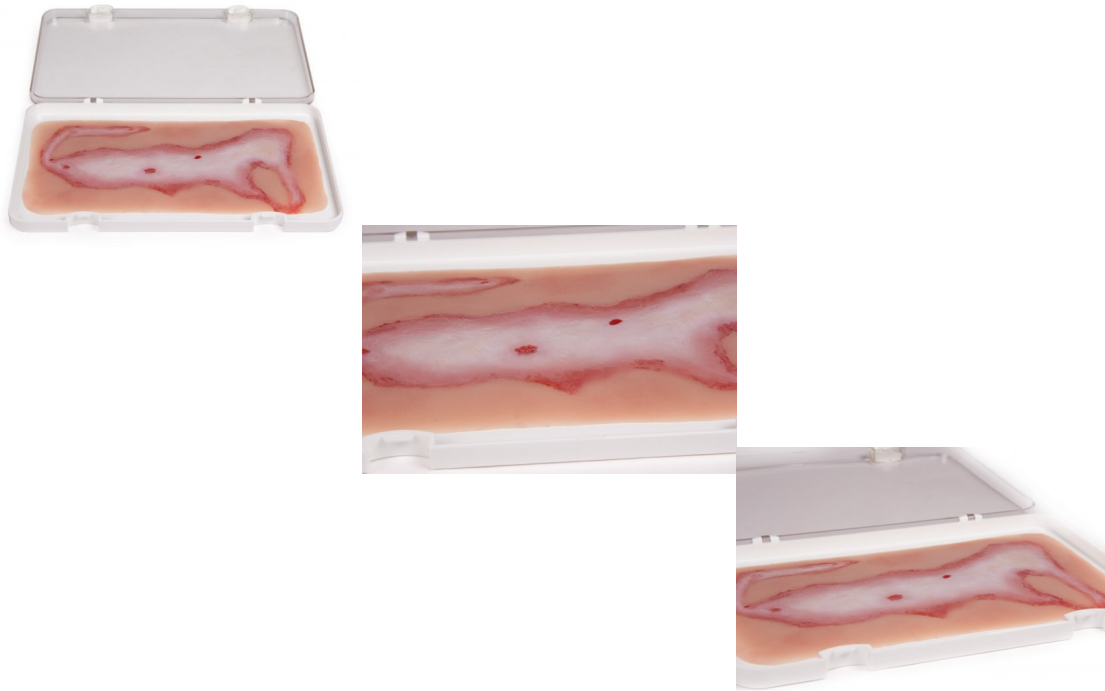

Imitace poranění - opaření

Popis

Imitace poranění - opaření. Imitace rány je samolepicí, lze ji nalepit na figurínu i na lidskou kůži. Ránu lze také aplikovat pomocí lepidla na kůži, ale pak muláž ztratí své samolepicí vlastnosti. Baleno v plastovém boxu.

Rozměry: cca 28,3 x 14,5 x 0,8 cm