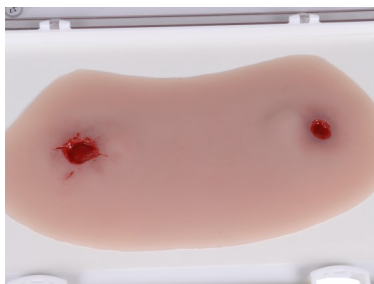

Imitace poranění - střelné zranění kotníku

Popis

Tato silikonová imitace poranění zobrazuje střelné zranění kotníku. Muláž je samolepicí na figuríny nebo lidskou kůži. Lze ji také aplikovat s lepidlem přímo na kůži, ale pokud se lepidlo použije, muláž trvale ztratí své samolepicí vlastnosti. Baleno v plastovém boxu.