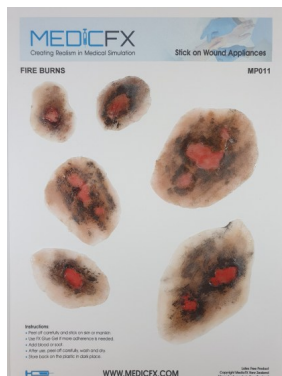

## Popáleniny - List s popáleninami ohněm

### Popis

**Tyto nalepovací rány jsou z vysoce kvalitního silikonu, rychlé, praktické a velmi realistické.**

- samolepicí, ale pro ještě lepší přilnavost aplikujte s lepidlem FX gel .
- snadno se nanáší a odstraňuje bez zanechání zbytků
- znovu použitelné
- omyvatelný teplou vodou

V případě potřeby přidejte krev, hnís, make-up, nečistoty, saze.

Po vyčištění a osušení umístěte imitace zpět na plastovou fólii a uložte na tmavé a chladné místo.