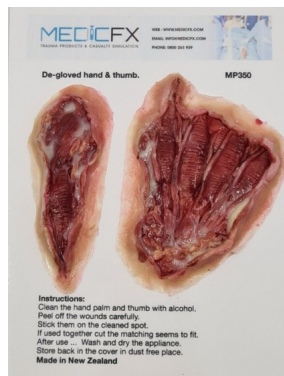

Popáleniny, omrzliny - List - Ruka & palec

Popis

Silikonové nálepky imitace rány pro použití na figuríně nebo osobě. Tato imitace ruky může být způsobena zmrznutím nebo popálením.

- samolepicí, ale pro ještě lepší přilnavost aplikujte s [lepidlem FX gel](#) .
- snadno se nanáší a odstraňuje bez zanechání zbytků
- mnohonásobně znovu použitelné
- omyvatelný teplou vodou