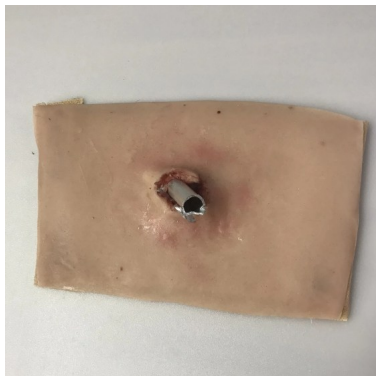

Rána s předmětem - návlek

Popis

Nejrealističtější a nejuniverzálnější návleky imitací trauma zranění.

Tyto návleky vypadají a působí realisticky. Jsou vyrobeny z měkkého silikonu podobného pokožce s vloženou síťovinou pro větší pevnost. Zadní strana má suchý zip a samostatnou podložku. Podkladová tkanina usnadňuje nastavení velikosti a aplikaci. Mnohé z našich návleků lze použít na různých místech těla figuranta nebo figuríny.

Cizí předmět lze z rány vyjmout a vrátit zpět. Tento rukáv je dodáván s injekční stříkačkou na umělou krev.

Produkt obsahuje:

Silikonový traumatický návlek

Podšívka Veltex

Hliníková trubka

Stříkačka

Tento návlek lze objednat v různých odstínech pleti.

Rozměry: 12 cm x 20 cm

Hmotnost: 0,24 kg

Materiály: Platinium silikon, síťovaný podklad, suchý zip, podklad Veltex