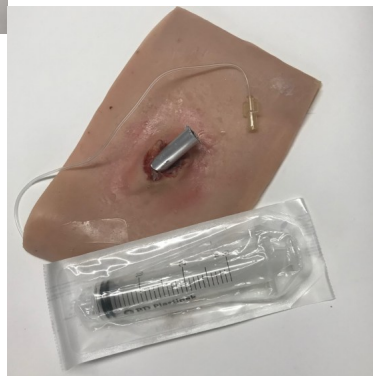

Rána s předmětem - návlek

Popis

Nejrealističtější a nejuniverzálnější návleky imitací trauma zranění.

Tyto návleky vypadají a působí realisticky. Jsou vyrobeny z měkkého silikonu podobného pokožce s vloženou síťovinou pro větší pevnost. Zadní strana má suchý zip a samostatnou podložku. Podkladová tkanina usnadňuje nastavení velikosti a aplikaci. Mnohé z našich návleků lze použít na různých místech těla figuranta nebo figuríny.

Cizí předmět lze z rány vyjmout a vrátit zpět. Tento rukáv je dodáván s injekční stříkačkou na umělou krev.

Produkt obsahuje:

Silikonový traumatický návlek

Podšívka Veltex

Hliníková trubka

Stříkačka

Tento návlek lze objednat v různých odstínech pleti.

Rozměry: 12 cm x 20 cm

Hmotnost: 0,24 kg

Materiály: Platinium silikon, síťovaný podklad, suchý zip, podklad Veltex