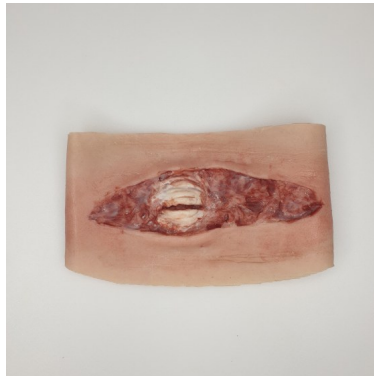

Hlasivková štěrba s odkrytou průdušnicí - návlek

Popis

Nejrealističtější a nejuniverzálnější návleky imitací trauma zranění. Tyto trauma návleky vypadají i působí realisticky. Jsou vyrobeny z měkkého silikonu podobného pokožce s vloženou síťovinou pro větší pevnost. Zadní strana má suchý zip a samostatnou podložku. Podkladová tkanina usnadňuje nastavení velikosti a aplikaci. Mnohé z našich návleků lze použít na různých místech těla figuranta nebo figuríny. Produkt obsahuje: Silikonový návlek se zraněním Podšívka Veltex Tento návlek lze objednat v různých odstínech pleti. Rozměry: 9 cm x 20 cm Hmotnost: 0,08 kg Materiály: Platinum silikon, síťovaný podklad, suchý zip, podklad Veltex