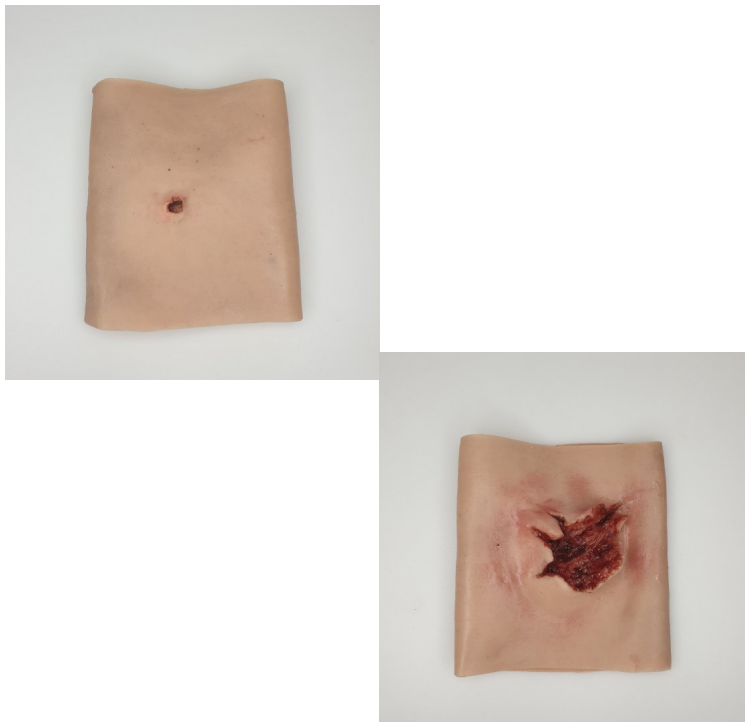

## Otvor po kulce, vstup a výstup - návlek

### Popis

Nejrealističtější a nejuniverzálnější návleky imitací trauma zranění. Tyto trauma návleky vypadají i působí realisticky. Jsou vyrobeny z měkkého silikonu podobného pokožce s vloženou síťovinou pro větší pevnost. Zadní strana má suchý zip a samostatnou podložku. Podkladová tkanina usnadňuje nastavení velikosti a aplikaci. Mnohé z našich návleků lze použít na různých místech těla figuranta nebo figuríny. Produkt obsahuje: Silikonový traumatický návlek Použití: Okraje můžete zakrýt oděvem nebo obvazem, odpovídajícím scénáři. Modřiny, další krev a/nebo nečistoty lze přidat a snadno odstranit z kůže a silikonu. Tento návlek lze objednat v různých odstínech pleti. Rozměry: 14 cm x 28 cm Hmotnost: 0,17 kg Materiál: Platinový silikon, síťovaný podklad