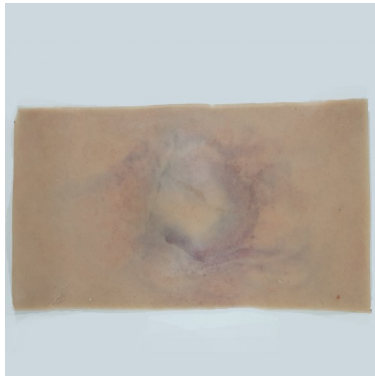

Zlomenina malá - návlek

Popis

Nejrealističtější a nejuniverzálnější návleky imitací trauma zranění. Tyto trauma návleky vypadají i působí realisticky. Jsou vyrobeny z měkkého silikonu podobného pokožce s vloženou síťovinou pro větší pevnost. Zadní strana má suchý zip a samostatnou podložku. Podkladová tkanina usnadňuje nastavení velikosti a aplikaci. Mnohé z našich návleků lze použít na různých místech těla figuranta nebo figuríny. Modřiny, další krev a/nebo nečistoty mohou být přidány a snadno odstraněny z kůže a silikonu. Produkt obsahuje: Silikonový traumatický návlek Podšívka Veltex Tento návlek lze objednat v různých odstínech pleti. Rozměry: 14 cm x 25 cm Hmotnost: 0,24 kg Materiál: Platinový silikon, síťovaný podklad, suchý zip, podkladová látka Veltex,