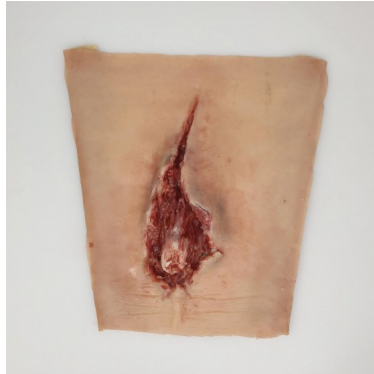

Otevřená zlomenina zápěstí - návlek

Popis

Nejrealističtější a nejuniverzálnější návleky imitací trauma zranění.

Tyto návleky vypadají a působí realisticky. Jsou vyrobeny z měkkého silikonu podobného pokožce s vloženou síťovinou pro větší pevnost. Zadní strana má suchý zip a samostatnou podložku. Podkladová tkanina usnadňuje nastavení velikosti a aplikaci. Mnohé z našich návleků lze použít na různých místech těla figuranta nebo figuríny.

Produkt obsahuje:

Silikonový návlek s poraněním

Podšívka Veltex

Tento návlek lze objednat v různých odstínech pleti.

Rozměry: 15 cm x 19 cm

Hmotnost: 0,21 kg

Materiály: Platinum silikon, síťovaný podklad, suchý zip, podklad Veltex