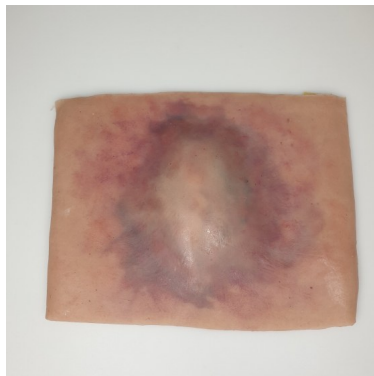

Zlomenina stehenní kosti uzavřená - návlek

Popis

Nejrealističtější a nejuniverzálnější návleky imitací trauma zranění.

Tyto návleky vypadají a působí realisticky. Jsou vyrobeny z měkkého silikonu podobného pokožce s vloženou síťovinou pro větší pevnost. Zadní strana má suchý zip a samostatnou podložku. Podkladová tkanina usnadňuje nastavení velikosti a aplikaci. Mnohé z našich návleků lze použít na různých místech těla figuranta nebo figuríny.

Produkt obsahuje:

Silikonový traumatický návlek

Podšívka Veltex

Tento návlek lze objednat v různých odstínech pleti.

Rozměry: 21 cm x 18 cm

Hmotnost: 0,3 kg

Materiály: Platinum silikon, síťovaný podklad, suchý zip, podklad Veltex