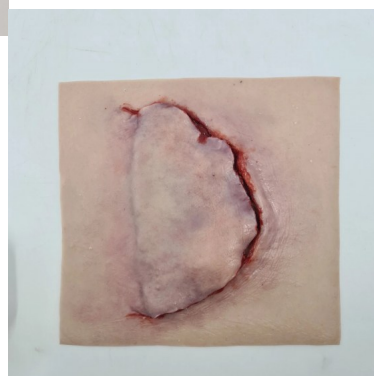

## Odřenina s odtrženou kůží - návlek

### Popis

Nejrealističtější a nejuniverzálnější návleky imitací trauma zranění. Tyto návleky vypadají a působí realisticky. Jsou vyrobeny z měkkého silikonu podobného pokožce s vloženou síťovinou pro větší pevnost. Zadní strana má suchý zip a samostatnou podložku. Podkladová tkanina usnadňuje nastavení velikosti a aplikaci. Mnohé z našich návleků lze použít na různých místech těla figuranta nebo figuríny. Produkt obsahuje: Silikonový traumatický návlek Podšívka Veltex Tento návlek lze objednat v různých odstínech pleti. Rozměry: 20 cm x 20 cm Hmotnost: 0,25 kg Materiály: Platinum silikon, síťovaný podklad, suchý zip, podklad Veltex