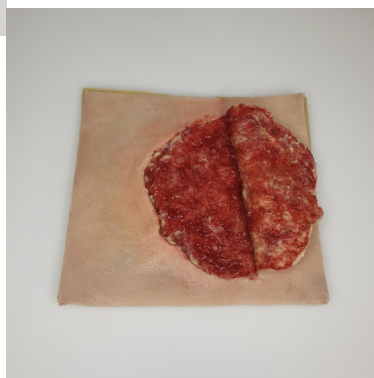

## Odřenina s odtrženou kůží - návlek

### Popis

Nejrealističtější a nejuniverzálnější návleky imitací trauma zranění. Tyto návleky vypadají a působí realisticky. Jsou vyrobeny z měkkého silikonu podobného pokožce s vloženou síťovinou pro větší pevnost. Zadní strana má suchý zip a samostatnou podložku. Podkladová tkanina usnadňuje nastavení velikosti a aplikaci. Mnohé z našich návleků lze použít na různých místech těla figuranta nebo figuríny. Produkt obsahuje: Silikonový traumatický návlek Podšívka Veltex Tento návlek lze objednat v různých odstínech pleti. Rozměry: 20 cm x 20 cm Hmotnost: 0,25 kg Materiály: Platinum silikon, síťovaný podklad, suchý zip, podklad Veltex