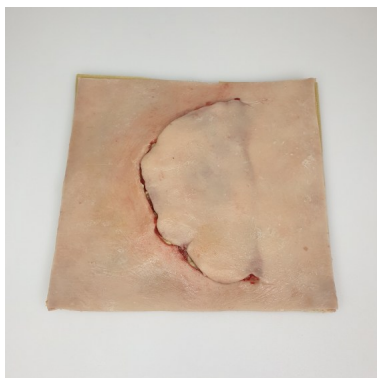

## Odřenina s odtrženou kůží - návlek

### Popis

Nejrealističtější a nejuniverzálnější návleky imitací trauma zranění. Tyto návleky vypadají a působí realisticky. Jsou vyrobeny z měkkého silikonu podobného pokožce s vloženou síťovinou pro větší pevnost. Zadní strana má suchý zip a samostatnou podložku. Podkladová tkanina usnadňuje nastavení velikosti a aplikaci. Mnohé z našich návleků lze použít na různých místech těla figuranta nebo figuríny. Produkt obsahuje: Silikonový traumatický návlek Podšívka Veltex Tento návlek lze objednat v různých odstínech pleti. Rozměry: 20 cm x 20 cm Hmotnost: 0,25 kg Materiály: Platinum silikon, síťovaný podklad, suchý zip, podklad Veltex