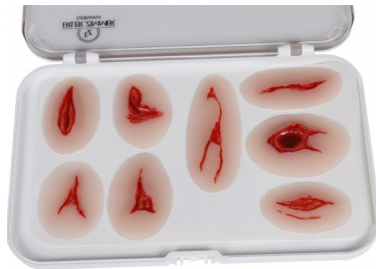

Imitace ran, sada - Standardní provedení

Popis

Tato praktická sada umožňuje rychle aplikovat imitaci rány na modely nebo figuranty bez jakékoli námahy při líčení.

Rány dobře přilnou a lze je opět snadno odstranit. Bez váhání lze použít dezinfekční prostředek, umělou krev a podobně. Rány se snadno čistí a lze je používat opakovaně.

Sada obsahuje:

- tržná rána cca 3cm, muláž 6x4cm
- tržná rána cca 2,5cm, muláž 5x4cm
- tržná rána cca 2x3cm, muláž 5x3,5cm
- tržná rána cca 5,5cm, muláž 6,5x3cm
- tržná rána cca 4cm, muláž 5x3,5cm

- tržná rána cca 3x1,5cm, muláž 6x4cm
- tržná rána cca 4cm, muláž 5x2,5cm
- střelná rána cca 3x2cm, muláž 5x6cm