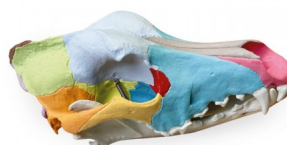

Model psí lebky, didaktická verze

Popis

Tato replika lebky psa v životní velikosti zobrazuje anatomické struktury a jednotlivé části jsou barevně rozlišeny, což umožňuje jasně identifikovat jednotlivé kosti lebky a naučit se jejich polohu a vztah k sobě navzájem. Tento didaktický model lebky je ideální pomůckou pro veterinární osteopaty a fyzioterapeuty. Dolní čelist je pohyblivá a odnímatelná. Obsahuje uživatelskou příručku v angličtině a němčině.