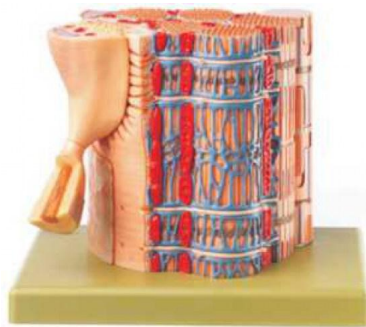

Funkční model kosterního svalového vlákna, přibližně 40.000x zvětšeno,
3 díly

Popis

vyrobeno ze speciálního materiálu SOMSO-Plast®, rozložitelné na tři díly, na
podstavci