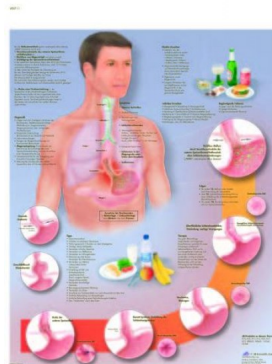

Gastroezofageální refluxní choroba

Popis

Velikost: 50 x 67 cm

Verze: lamino nebo papír