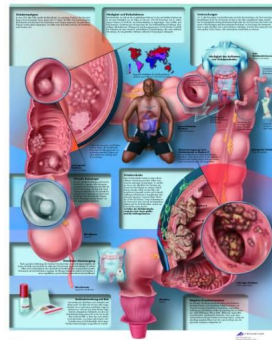

Rakovina tlustého střeva

Popis

Velikost: 50 x 67 cm

Verze: lamino nebo papír