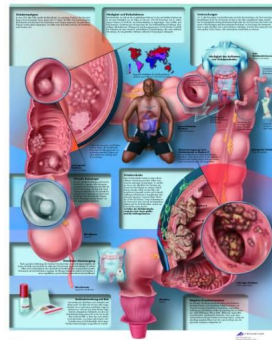

## Rakovina tlustého střeva

### Popis

Velikost: 50 x 67 cm

Verze: lamino nebo papír