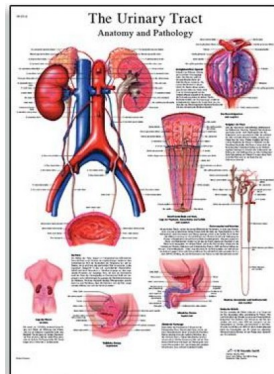

## Močový systém

## Popis

Velikost: 50 x 67 cm

Verze: lamino nebo papír