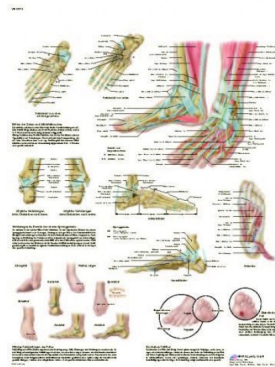

Noha a chodidlo

Popis

Velikost: 50 x 67 cm

Verze: lamino nebo papír