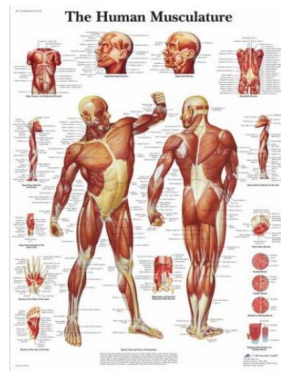

Obraz - svaly, papír

**Popis**

Velikost: 50 x 67 cm

Verze: lamino nebo papír