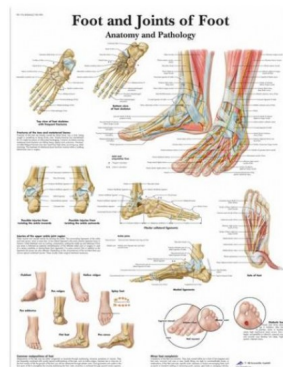

Obraz -Schéma chodidla a kloubů nohy - Anatomie a patologie

Popis

Velikost: 50 x 67 cm

Verze: lamino nebo papír