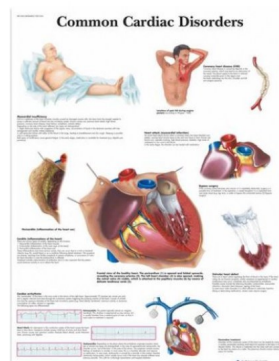

Obraz - srdeční poruchy

Popis

Vytištěno na prémiovém lesklém papíru (200 g). Plakát o rozměrech 50x67cm.