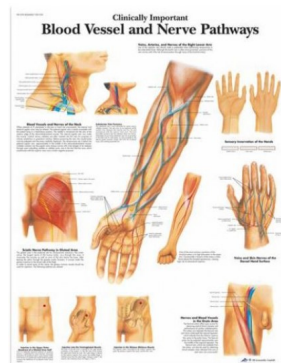

Obraz - Důležité cévní a nervové dráhy

Popis

Vytištěno na prémiovém lesklém papíru (200 g). Plakát o rozměrech 50x67cm.