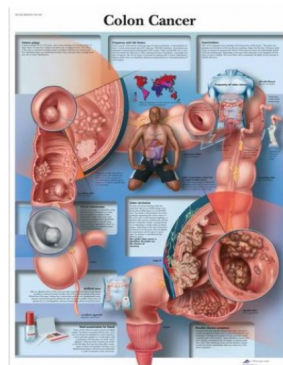

Obraz - rakovina tlustého střeva

Popis

Vytištěno na prémiovém lesklém papíru (200 g). Plakát o rozměrech 50x67cm.