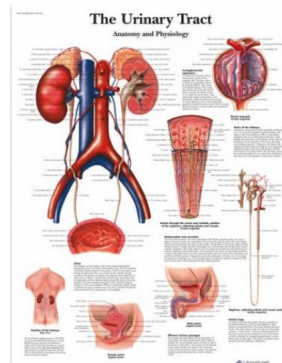

## Obraz - močové cesty

## Popis

Vytištěno na prémiovém lesklém papíru (200 g). Plakát o rozměrech 50x67cm.