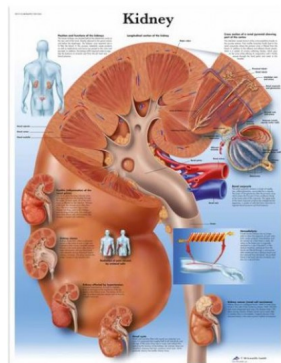

Obraz - ledviny

Popis

Vytištěno na prémiovém lesklém papíru (200 g). Plakát o rozměrech 50x67cm.