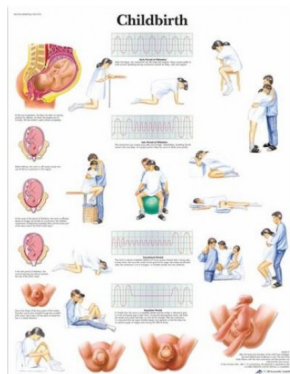

Obraz - porod

Popis

Vytištěno na prémiovém lesklém papíru (200 g). Plakát o rozměrech 50x67cm.