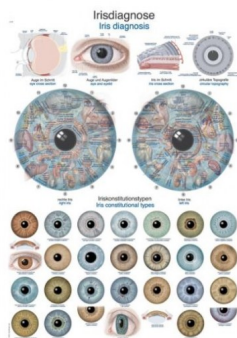

Obraz: diagnostika z oční duhovky

Popis

Vysoce kvalitní anatomický obraz, vyrobený z 200 μ plastové fólie, včetně kovového lemování se závěsnou šňůrkou. Názvosloví v němčině, latině a angličtině.

K dispozici jsou následující velikosti:

70 x 100 cm

50 x 70 cm