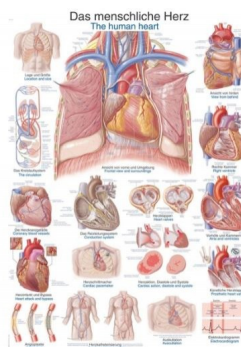

Obraz lidského srdce

Popis

Vysoce kvalitní anatomický obraz, vyrobený z 200 μ plastové fólie, včetně kovového lemování se závěsnou šňůrkou. Názvosloví v němčině, latině a angličtině.

K dispozici jsou následující velikosti: