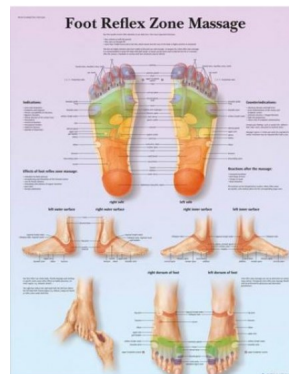

Obraz - reflexní zóny chodidel

Popis

Vytištěno na prémiovém lesklém papíru (200 g). Plakát o rozměrech 98 x 68 cm.