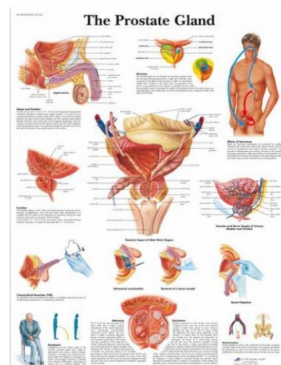

Obraz - prostata

Popis

Vytištěno na prémiovém lesklém papíru (200 g). Plakát o rozměrech 50x67cm.