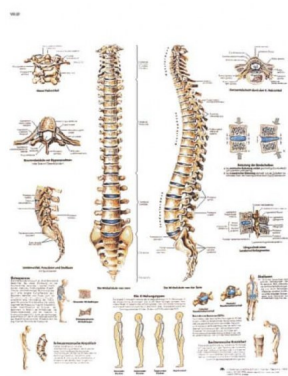

Páteř

Popis

Velikost: 50 x 67 cm

Verze: lamino nebo papír