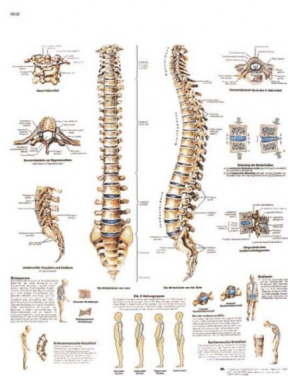

## Popis

Velikost: 50 x 67 cm

Verze: lamino nebo papír