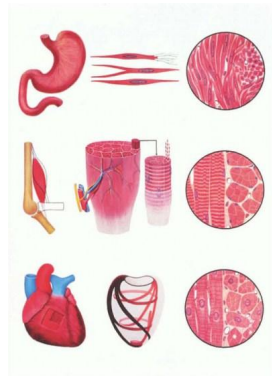

Svalová tkáň

Popis

Velikost: 84 x 118 cm

Verze: s lištami nebo bez lišt