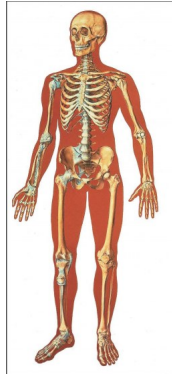

Lidská kostra, čelní pohled

Popis

Velikost: 84 x 200 cm

Verze: s lištami nebo bez lišt