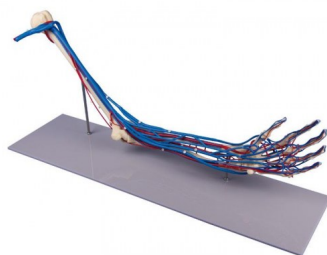

Kostra paže s cévami

Popis

Přírodní odlitek lidské ruky se znázorněním cév. Zobrazeny jsou brachiální, radiální a loketní tepny s příslušnými žilami a kořenovými tepnami. Je znázorněn kompletní hřbetní a dlaňový oběhový systém ruky. Důraz byl kladen na správný poměr velikostí jednotlivých cév, aby se usnadnilo studium cévního systému ruky.

Na stojanu, model je odnímatelný.

Rozměry: 66 x18 x28 cm