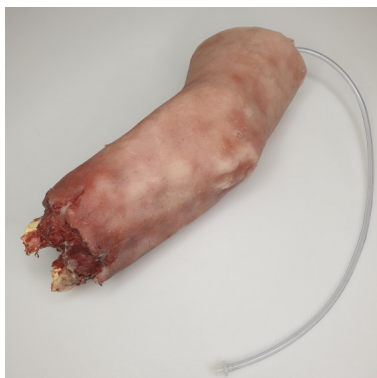

Amputované předloktí

Popis

Nejrealističtější a nejpraktičtější silikonový pahýl, který promění SP v oběť traumatu. Tato traumatická amputace byla navržena pro vojenské účely a účely simulace nehod. Mohou jej nosit pouze standardní pacienti s opravdovou amputací. Je vyrobena z vysoce kvalitního silikonu a má dvě zapuštěné umělé žíly Tento produkt obsahuje: - silikonový pahýl amputované paže - umělé žíly - stříkačka - 100 g FX GEL Tento produkt lze objednat v různých odstínech pleti. Amputované končetiny MEDICFX byly ručně namalovány FX umělci, aby vytvořili originální a realistický design. Rozměry: střední velikost paže dospělého Hmotnost: 1,5 kg Materiály: Platinový silikon, plastové hadičky