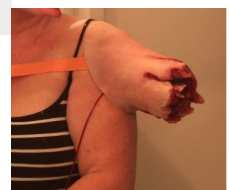

Amputované rameno

Popis

Nejrealističtější a nejpraktičtější silikonový pahýl, který promění SP v oběť traumatu.

Tato traumatická amputace byla navržena pro vojenské účely a účely simulace nehod. Mohou je nosit pouze standardní pacienti s opravdovou amputací. Je vyrobena z vysoce kvalitního silikonu a má dvě zapuštěné krevní linie.

Tento produkt obsahuje:

- silikonový pahýl s amputovanou paží
- vložené krevní linie
- stříkačka

Tento produkt lze objednat v různých odstínech pleti.

Amputované končetiny MEDICFX byly ručně namalovány FX umělci, aby vytvořili originální a realistický design.

Rozměry: střední velikost dolní končetiny pro dospělé

Hmotnost: 1,5 kg

Materiály: Platinový silikon, plastové hadičky