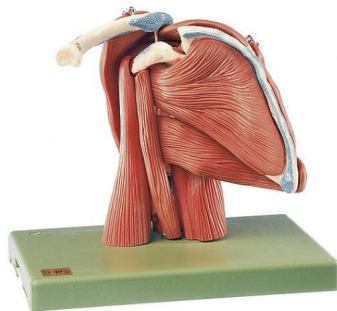

Model svalů ramenních, 10 dílů

Popis

v životní velikosti, vyrobeno ze speciálního materiálu SOMSO-Plast®, možnost sledovat počátky a úpony ramenních svalů, na stojanu

- Hmotnost: 1,45 kg
- Délka: 26 cm
- Šířka: 20 cm
- Výška: 23,5 cm