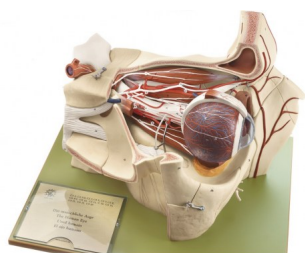

Topografie očnice, 5x zvětšeno, 9 dílů

Popis

vyrobena ze speciálního materiálu SOMSO-Plast®, frontální kost očnice a malé křídlo klínové kosti byly odstraněny pro umožnění pohledu kostní části očnice, velmi jasně znázorněno šest ohybných svalů, odnímatelný horní a zevní přímý sval, mediální řez oční bulvou, čočka fixovaná v levé polovině, sklivec, odnímatelná pravá polovina skléry a cévnatky se sítnicí, vyznačeny všechny důležité cévy a nervy, slzné ústrojí včetně víček, na podstavci

- Hmotnost: 5,5 kg
- Délka: 37 cm
- Šířka: 45 cm
- Výška: 32 cm